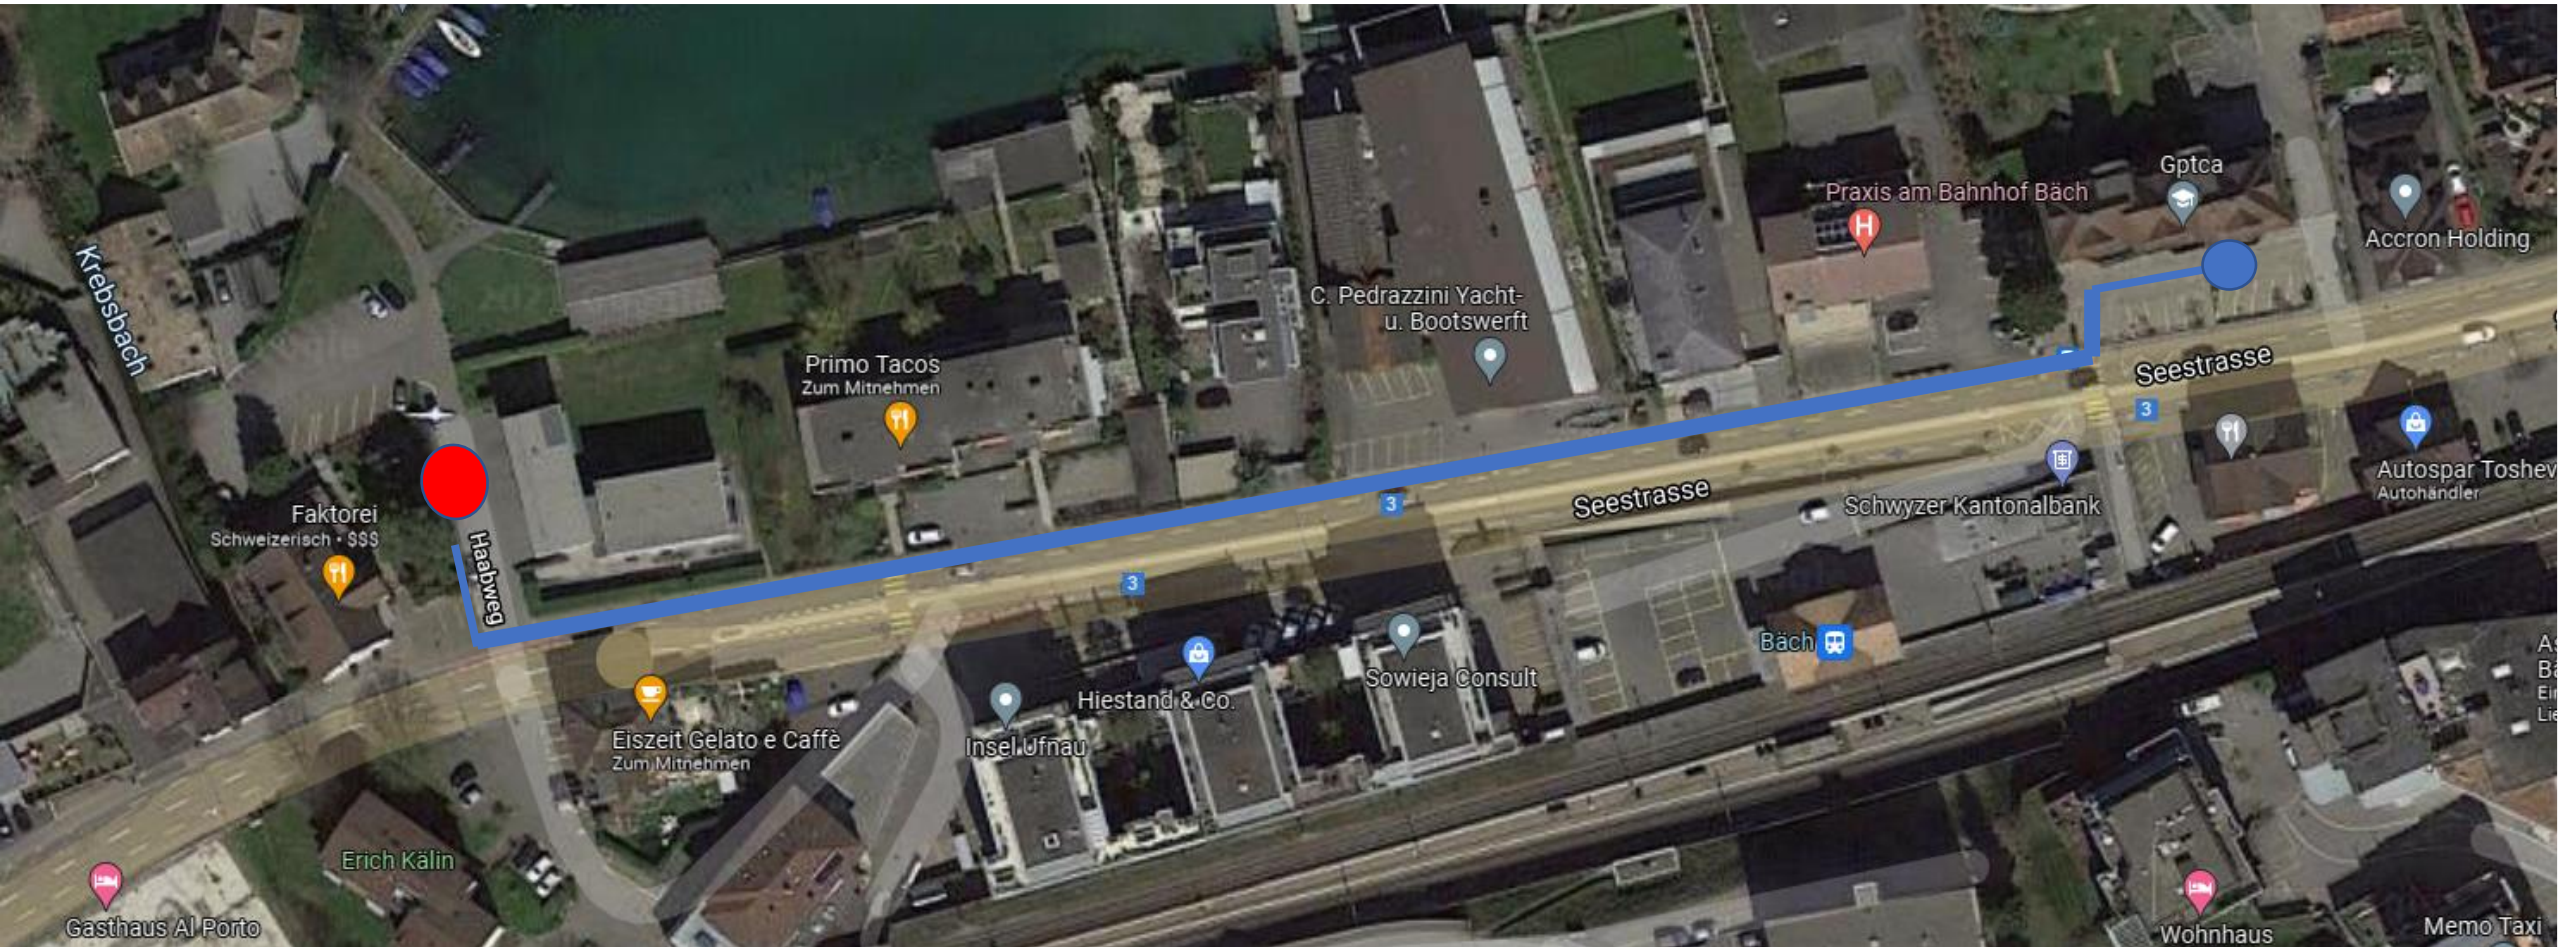

Parkmöglichkeiten für die Zahnarztpraxis am Bahnhof Bäch

 Parkplätze am
Haabweg 2
8806 Bäch SZ

vom Parkplatz aus, erreichen Sie
unsere Praxis in 3 Minuten zu Fuss.

 Zahnarztpraxis am Bahnhof Bäch